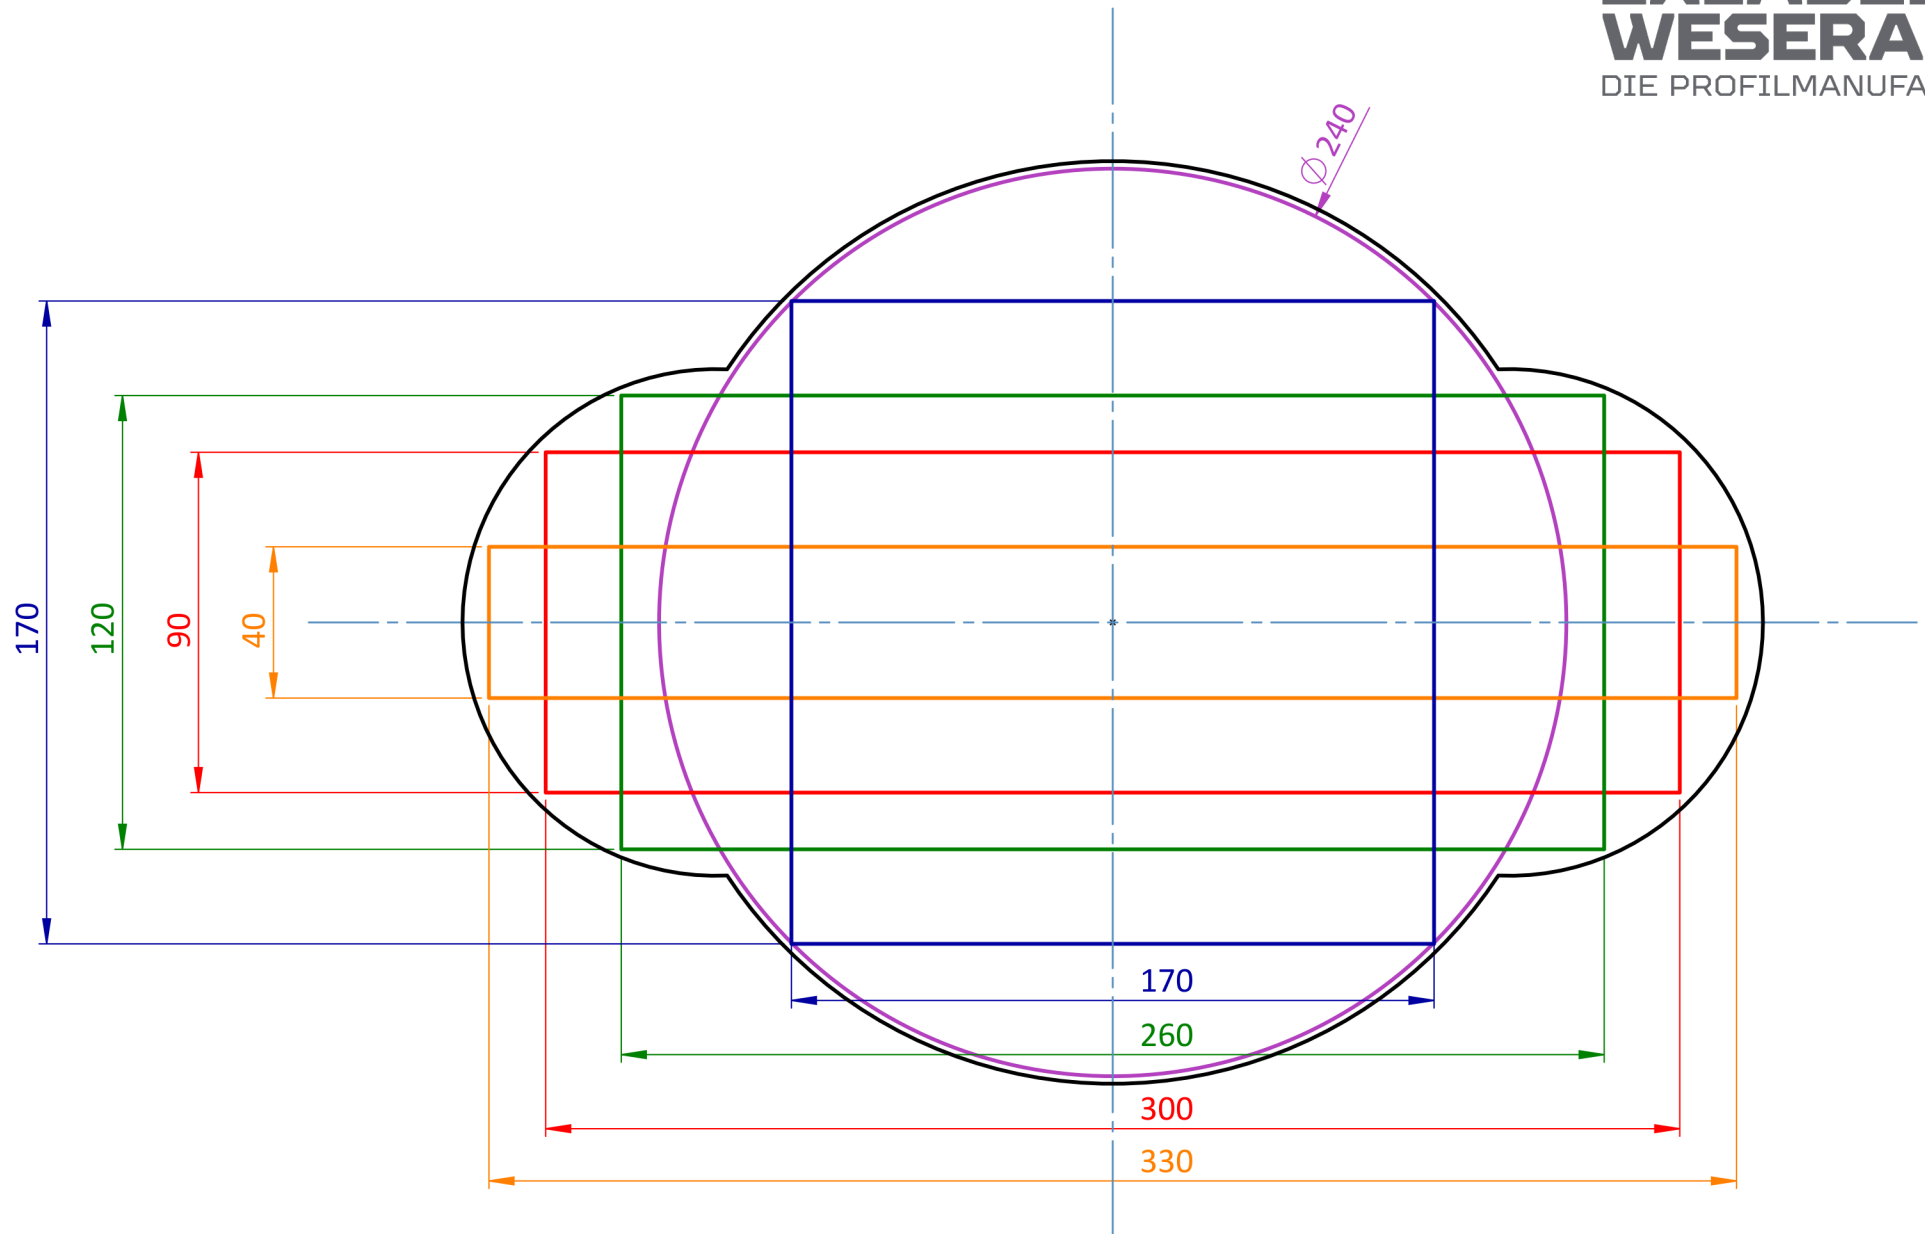

maximale Profil-Abmessungen:

**EXLABESA
WESERALU**
DIE PROFILMANUFAKTUR

Metergewicht: max. 25 kg/m